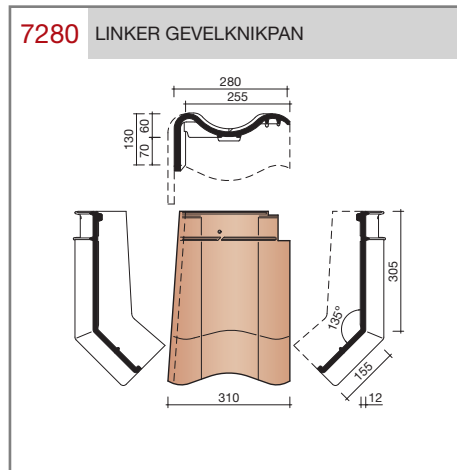

Gevelpannen