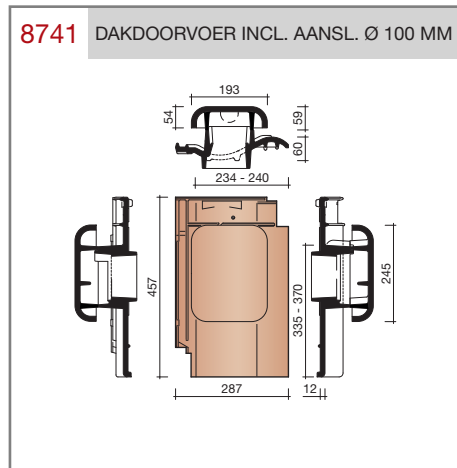

Overige hulpstukken