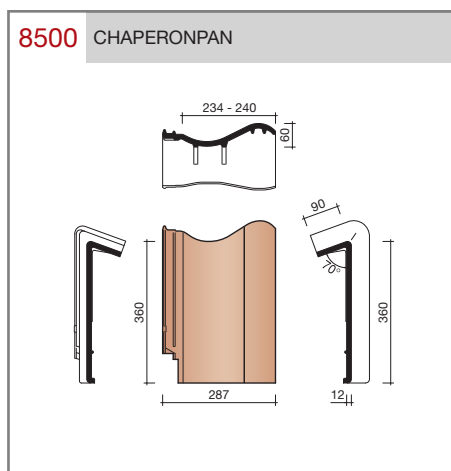

Gevelpannen