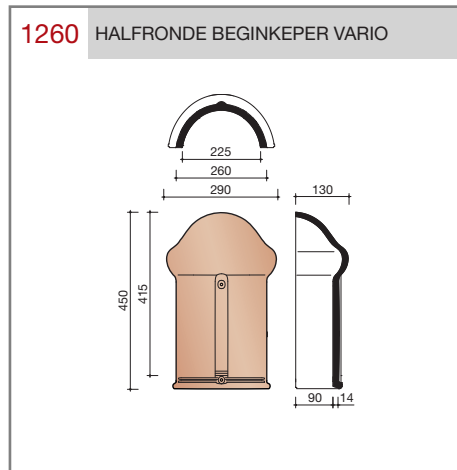

Nok- en hoekkepervorsten