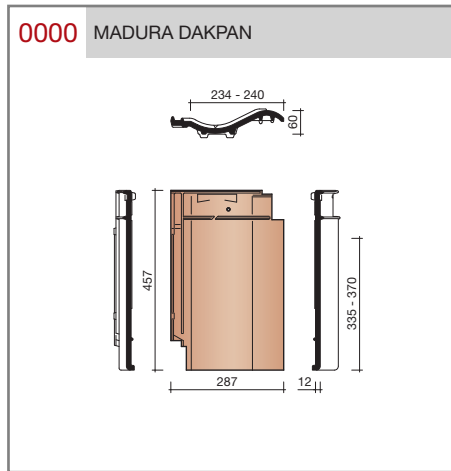

Gevelpannen