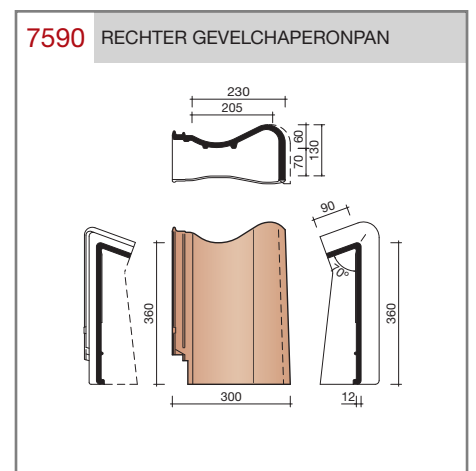

Gevelpannen