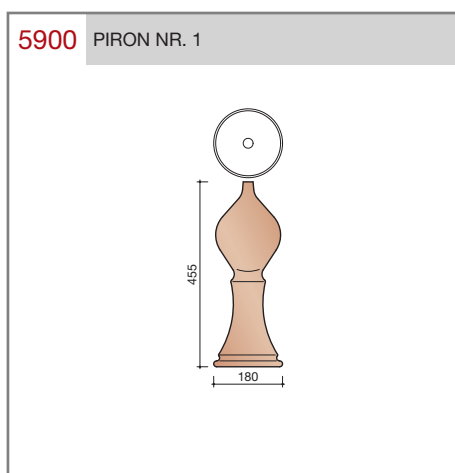

Keramische dakpannen

Madura

Pironnen