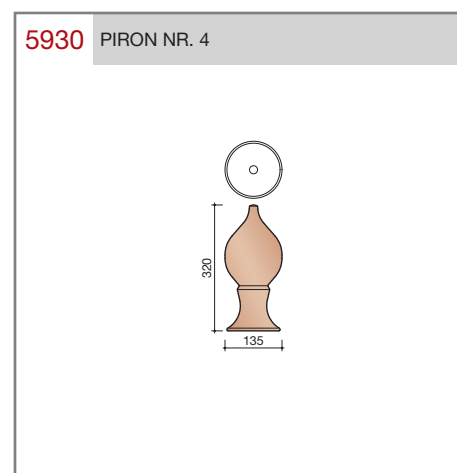

Keramische dakpannen

Madura

Pironnen