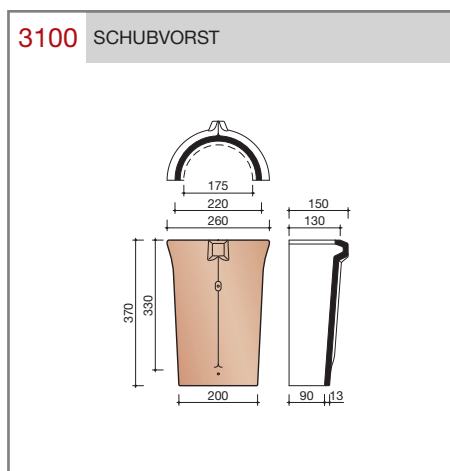

Nok- en hoekkepervorsten