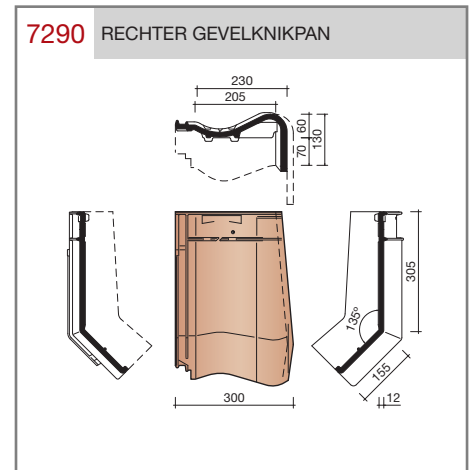

Gevelpannen