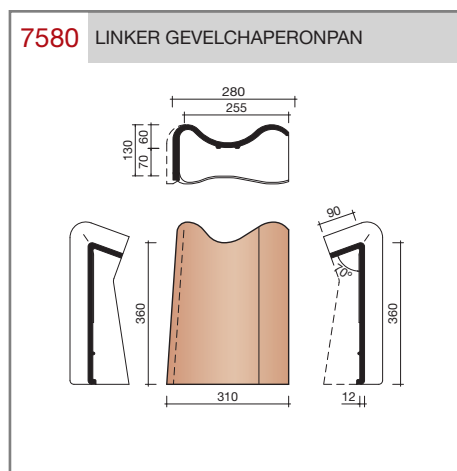

Gevelpannen