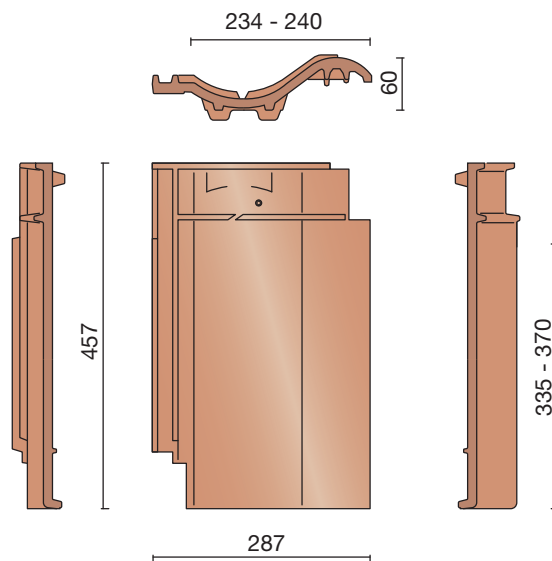

DUBOKEUR

Keramische dakpannen

Madura

Technische specificaties	
Grootformaat holle pan met variabele zij- en kopsluiting	
Afmetingen (bxl)	287 x 457 mm
Latafstand	335 - 370 mm
Dekkende breedte	234 - 240 mm
Gewicht	3,55 kg/stuk
Aantal per m ²	11,3 - 12,8
Minimum dakhelling	25°
KOMO-keurmerk	
<p>Gegeven maten zijn nominaal, conform NEN-EN 1304. Inherent aan het productieproces zijn kleine maatafwijkingen mogelijk. Wij adviseren om voor plaatsing eerst de juiste maatvoering van de dakpannen en hulpstukken te bepalen. Voor dakhellingen beneden de 25° gelden nadere eisen. Neem hiervoor contact op met de afdeling Pre & After Sales van Wienerberger Zaltbommel, tel. 088 - 11 85 111.</p>	