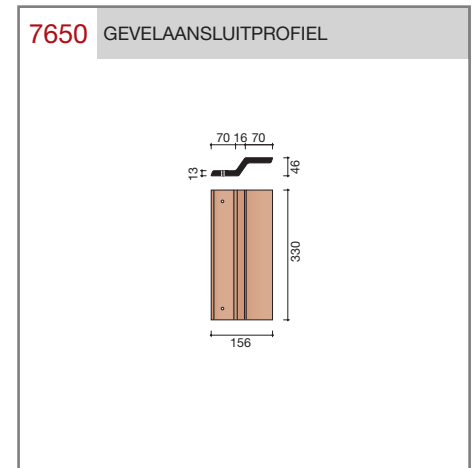

Overige hulpstukken