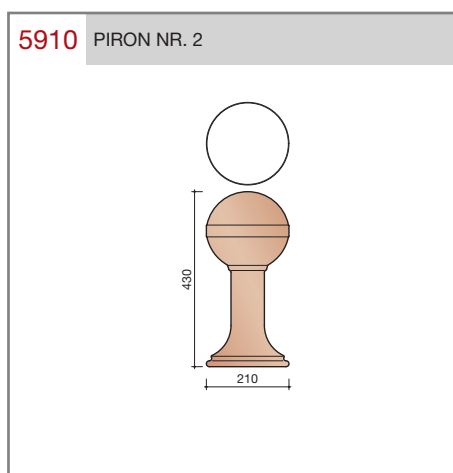

Keramische dakpannen

Madura

Pironnen