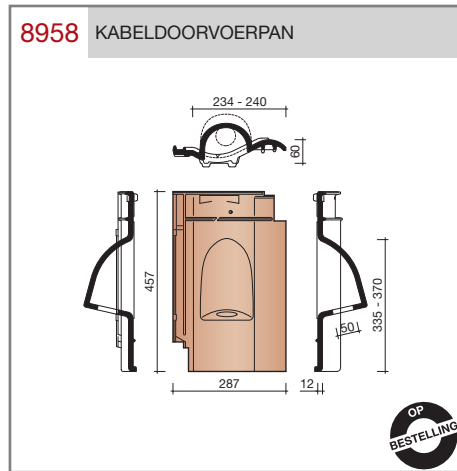

Overige hulpstukken