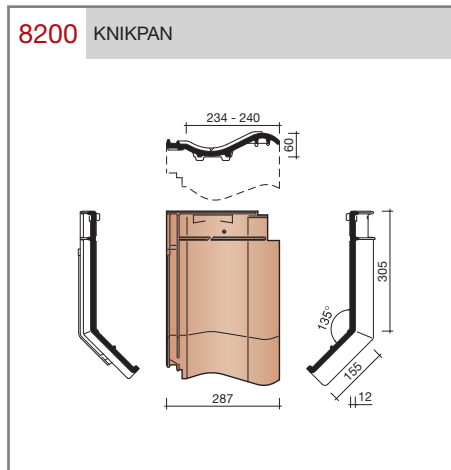

Gevelpannen