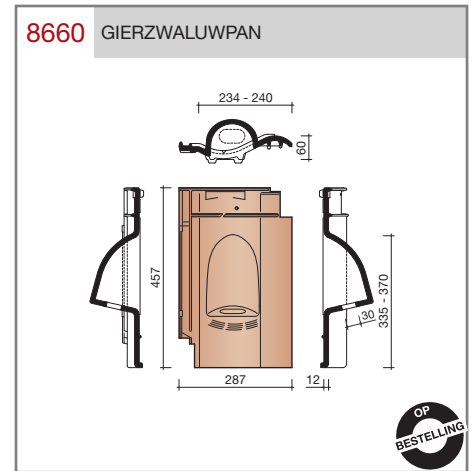

Overige hulpstukken