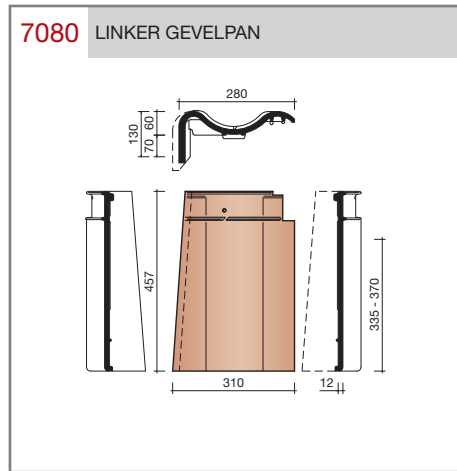

Gevelpannen