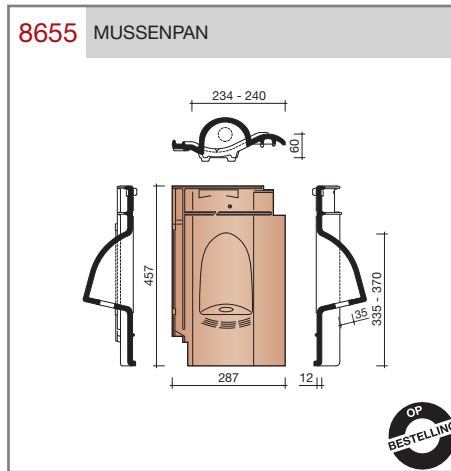

Overige hulpstukken