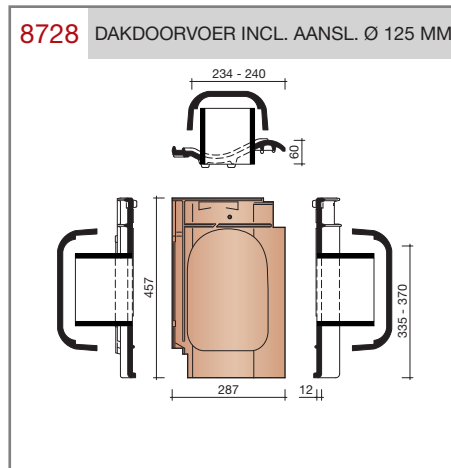

Overige hulpstukken