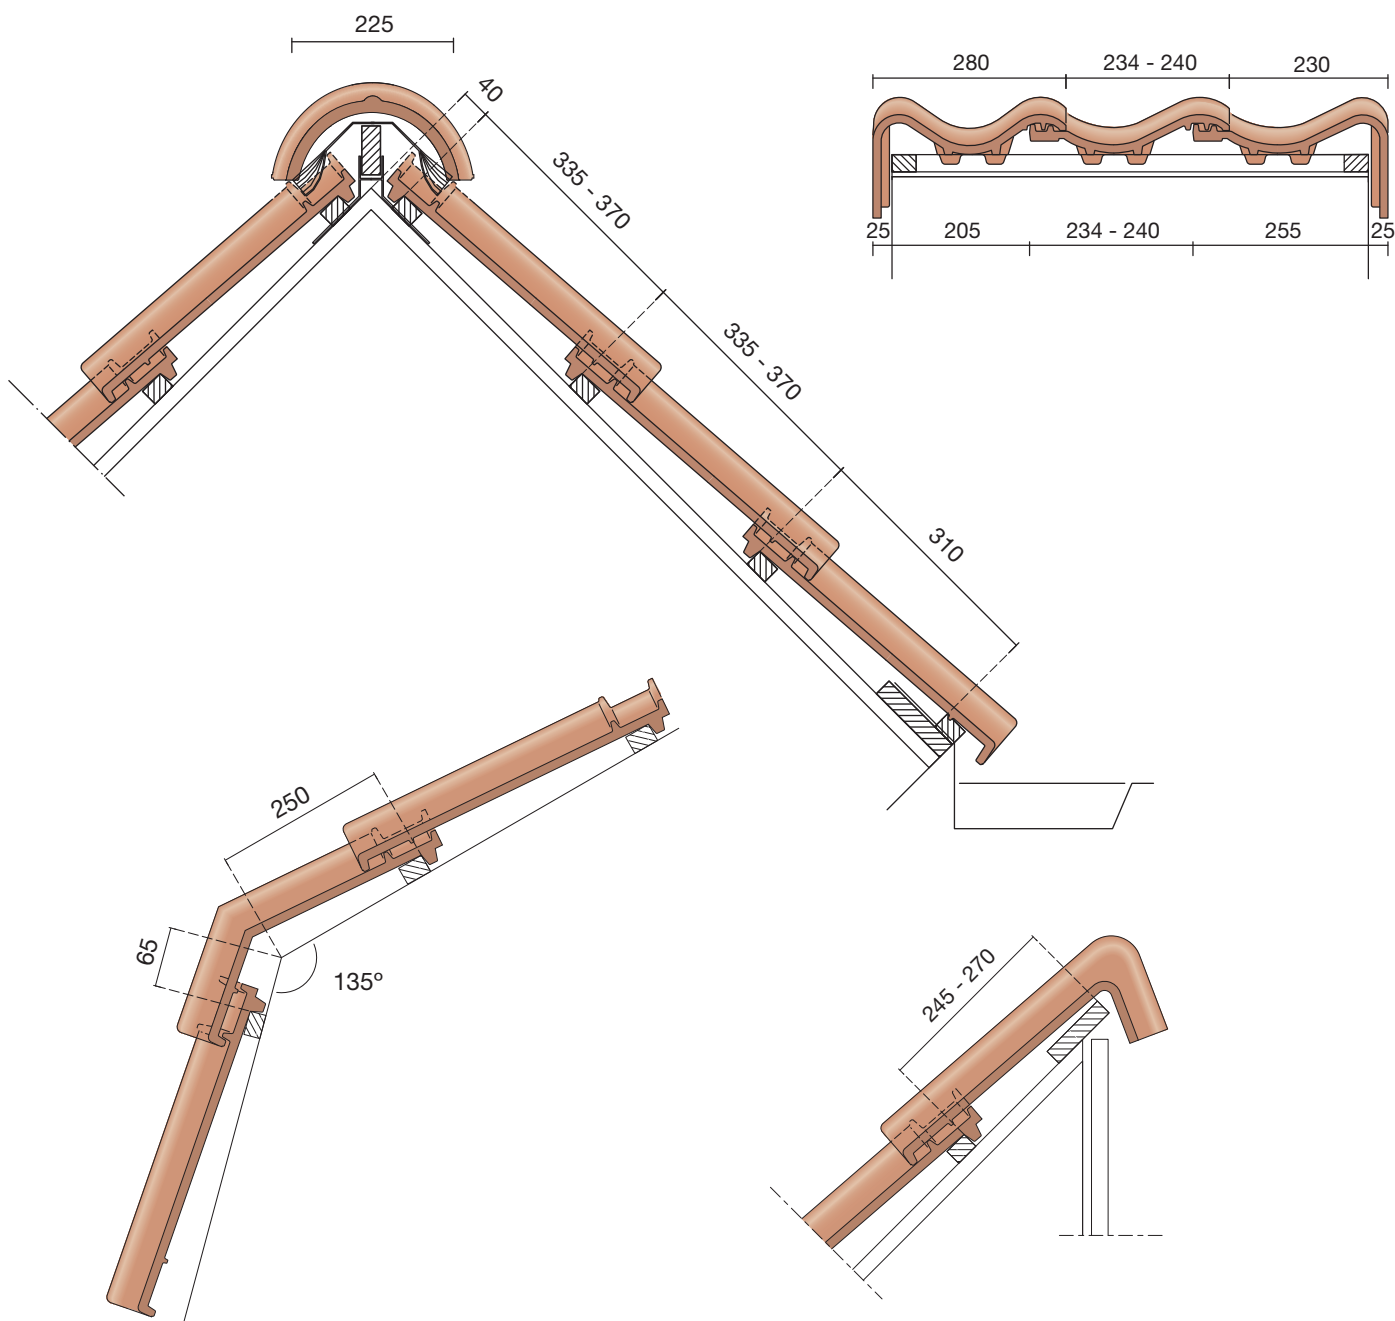

DUBOKEUR

Keramische dakpannen

Madura

Technische specificaties	
Grootformaat holle pan met variabele zij- en kopsluiting	
Afmetingen (bxl)	287 x 457 mm
Latafstand	335 - 370 mm
Dekkende breedte	234 - 240 mm
Gewicht	3,55 kg/stuk
Aantal per m ²	11,3 - 12,8
Minimum dakhelling	25°
KOMO-keurmerk	
<p>Gegeven maten zijn nominaal, conform NEN-EN 1304. Inherent aan het productieproces zijn kleine maatafwijkingen mogelijk. Wij adviseren om voor plaatsing eerst de juiste maatvoering van de dakpannen en hulpstukken te bepalen. Voor dakhellingen beneden de 25° gelden nadere eisen. Neem hiervoor contact op met de afdeling Pre & After Sales van Wienerberger Zaltbommel, tel. 088 - 11 85 111.</p>	

T-VORSTENHOED TUSSEN 3 VORSTEN

5140 NR.13: VORSTENHOED 3 X 1200

VORSTENHOED TUSSEN 4 HOEKKEPERS

5540 NR.5: VORSTENHOED 4 X 1200

5560 NR.7: VORSTENHOED 4 X 3100

VORSTENHOED TUSSEN PLAT DAK / HELLEND DAK

5580 NR.9: VORSTENHOED 3 X 1200