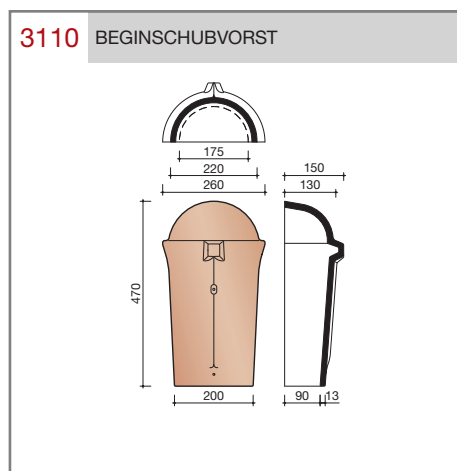

Nok- en hoekkepervorsten