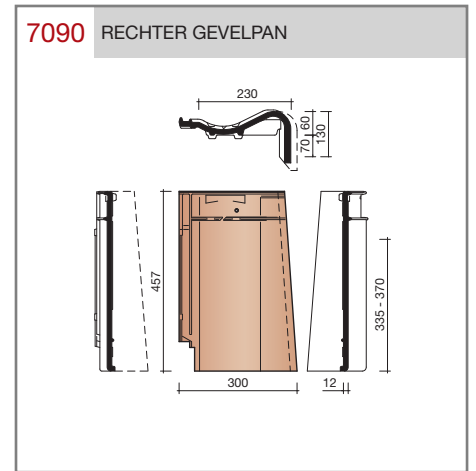

Gevelpannen