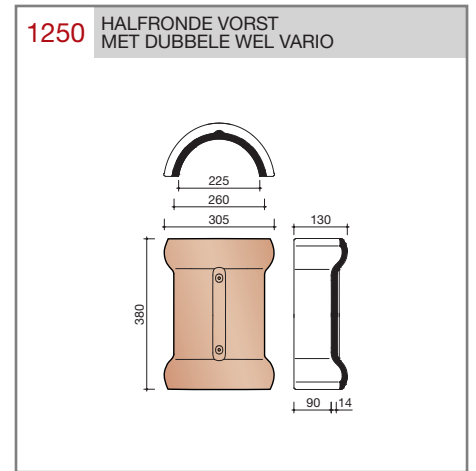

Nok- en hoekkepervorsten