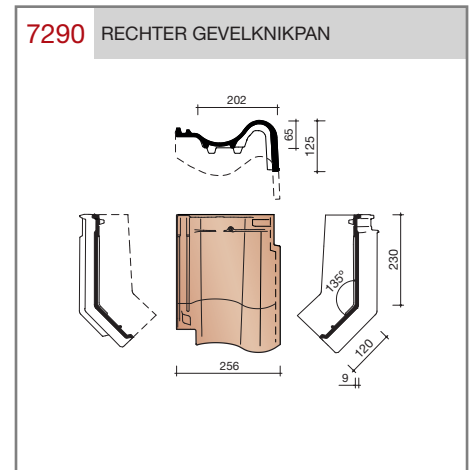

Gevelpannen