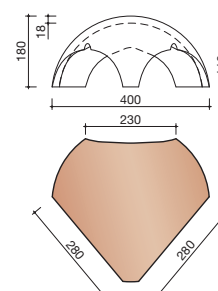

5600 NR.11: VORSTENHOED 2 X 1200 EN 1 X 3100 (TOT 65 GRADEN)