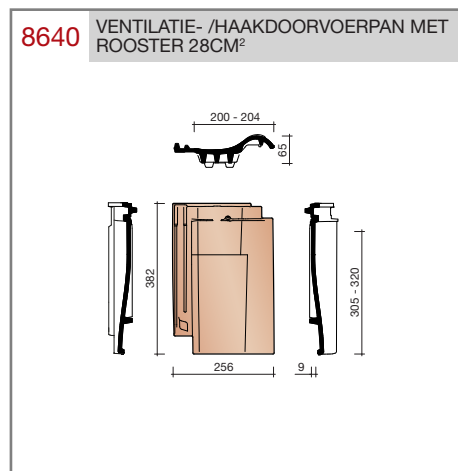

Overige hulpstukken