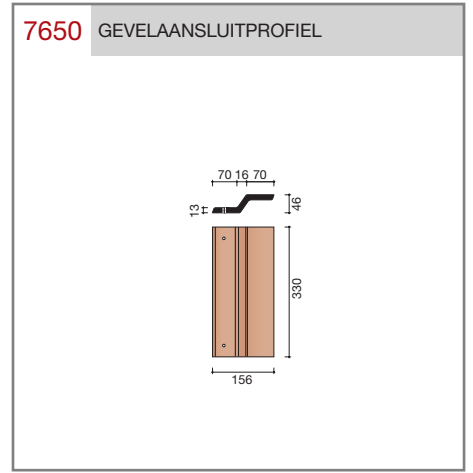

Keramische dakpannen
OVH Vario