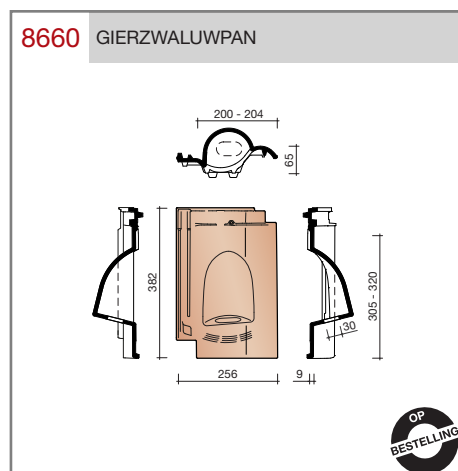

Overige hulpstukken