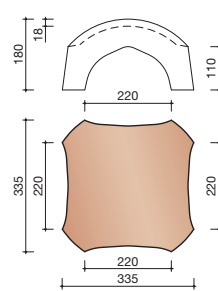

DUBOKEUR®

Keramische dakpannen

OVH Vario

Technische specificaties

OVH pan met variabele dekkende breedte en latafstand

Afmetingen (b x l)	256 x 382 mm
Latafstand	305 - 320 mm
Dekkende breedte	200 - 204 mm
Gewicht	2,45 kg/stuk
Aantal per m ²	15,3 - 16,4
Minimum dakhelling	25°
KOMO-keurmerk	

T-VORSTENHOED TUSSEN 3 VORSTEN

5140 NR.13: VORSTENHOED 3 X 1200

VORSTENHOED TUSSEN 4 HOEKKEPERS

5540 NR.5: VORSTENHOED 4 X 1200

5560 NR.7: VORSTENHOED 4 X 3100

VORSTENHOED TUSSEN PLAT DAK / HELLEND DAK

5580 NR.9: VORSTENHOED 3 X 1200