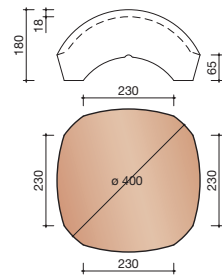

DUBOKEUR®

Keramische dakpannen

OVH Vario

Technische specificaties

OVH pan met variabele dekkende breedte en latafstand

Afmetingen (b x l)	256 x 382 mm
Latafstand	305 - 320 mm
Dekkende breedte	200 - 204 mm
Gewicht	2,45 kg/stuk
Aantal per m ²	15,3 - 16,4
Minimum dakhelling	25°
KOMO-keurmerk	

T-VORSTENHOED TUSSEN 3 VORSTEN

5140 NR.13: VORSTENHOED 3 X 1200

VORSTENHOED TUSSEN 4 HOEKKEPERS

5540 NR.5: VORSTENHOED 4 X 1200

5560 NR.7: VORSTENHOED 4 X 3100

VORSTENHOED TUSSEN PLAT DAK / HELLEND DAK

5580 NR.9: VORSTENHOED 3 X 1200