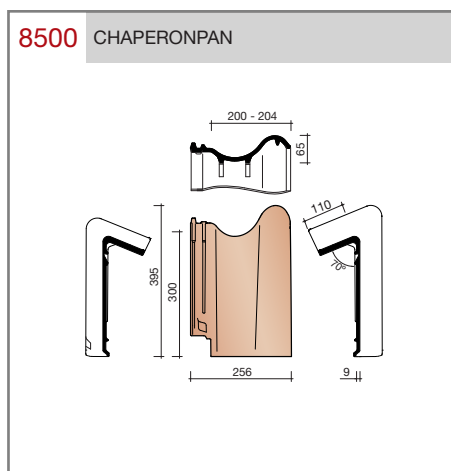

Gevelpannen