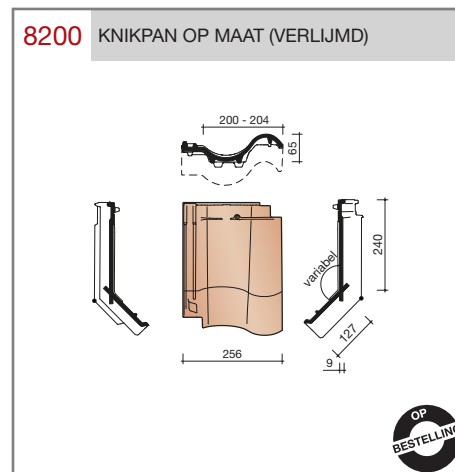

Overige hulpstukken