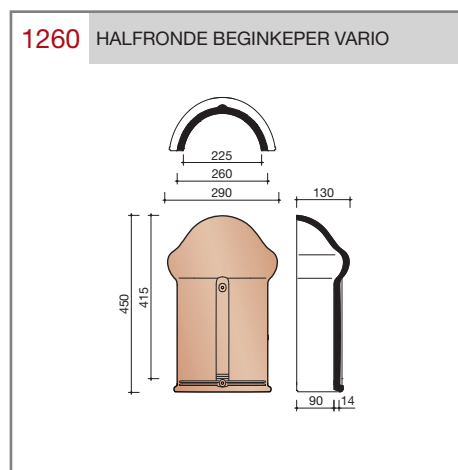

Nok- en hoekkepervorsten