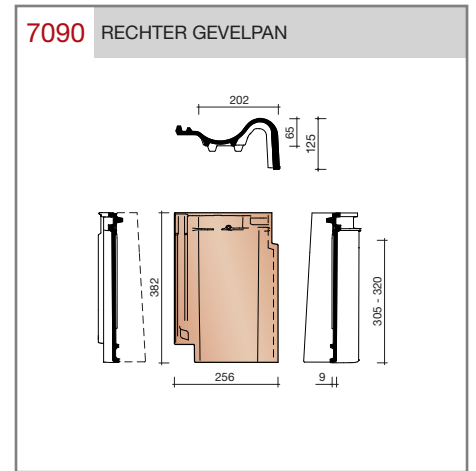

Gevelpannen