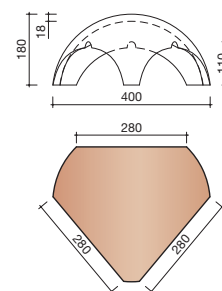

DUBOKEUR®

Keramische dakpannen

OVH Vario

Technische specificaties

OVH pan met variabele dekkende breedte en latafstand

Afmetingen (b x l)	256 x 382 mm
Latafstand	305 - 320 mm
Dekkende breedte	200 - 204 mm
Gewicht	2,45 kg/stuk
Aantal per m ²	15,3 - 16,4
Minimum dakhelling	25°
KOMO-keurmerk	

T-VORSTENHOED TUSSEN 3 VORSTEN

5140 NR.13: VORSTENHOED 3 X 1200

VORSTENHOED TUSSEN 4 HOEKKEPERS

5540 NR.5: VORSTENHOED 4 X 1200

5560 NR.7: VORSTENHOED 4 X 3100

VORSTENHOED TUSSEN PLAT DAK / HELLEND DAK

5580 NR.9: VORSTENHOED 3 X 1200