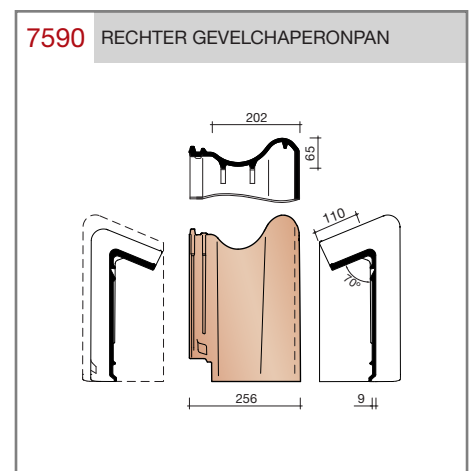

Gevelpannen