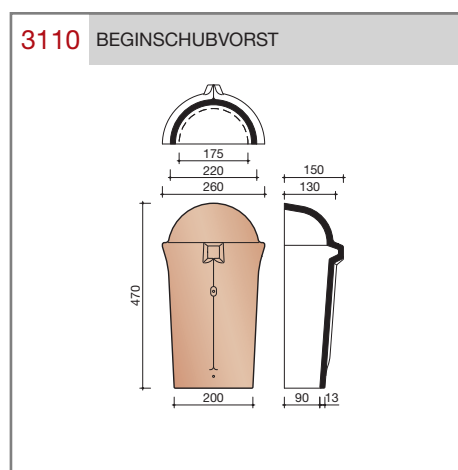

Nok- en hoekkepervorsten