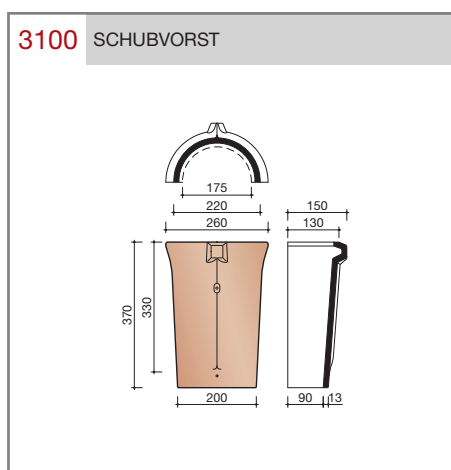

Nok- en hoekkepervorsten