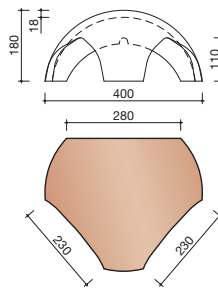

DUBOKEUR®

Keramische dakpannen

OVH Vario

Technische specificaties

OVH pan met variabele dekkende breedte en latafstand

Afmetingen (b x l)	256 x 382 mm
Latafstand	305 - 320 mm
Dekkende breedte	200 - 204 mm
Gewicht	2,45 kg/stuk
Aantal per m ²	15,3 - 16,4
Minimum dakhelling	25°
KOMO-keurmerk	

Gegeven maten zijn nominaal, conform NEN-EN 1304.
 Inherent aan het productieproces zijn kleine maatafwijkingen mogelijk. Wij adviseren om voor plaatsing eerst de juiste maatvoering van de dakpannen en hulpstukken te bepalen.
 Voor dakhellingen beneden de 25° gelden nadere eisen. Neem hiervoor contact op met de afdeling Pre & After Sales van Wienerberger Zaltbommel, tel. 088 - 11 85 111.

T-VORSTENHOED TUSSEN 3 VORSTEN

5140 NR.13: VORSTENHOED 3 X 1200

VORSTENHOED TUSSEN 4 HOEKKEPERS

5540 NR.5: VORSTENHOED 4 X 1200

5560 NR.7: VORSTENHOED 4 X 3100

VORSTENHOED TUSSEN PLAT DAK / HELLEND DAK

5580 NR.9: VORSTENHOED 3 X 1200