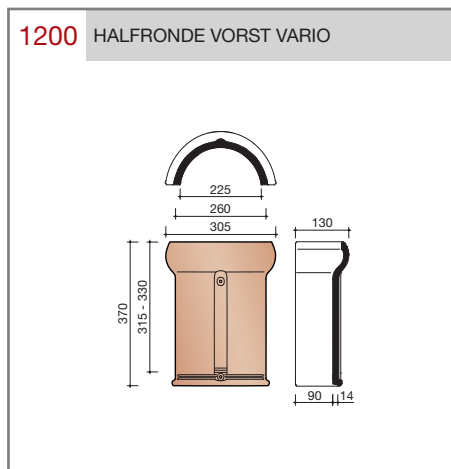

Nok- en hoekkepervorsten