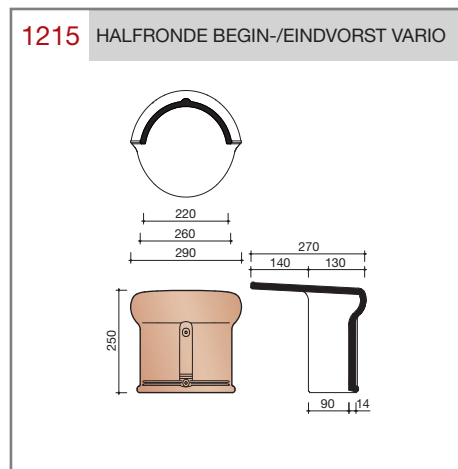

Nok- en hoekkepervorsten