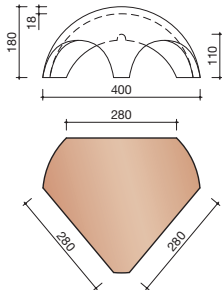

Vorstenhoeden

VORSTENHOED TUSSEN 1 VORST EN 2 HOEKKEPERS

5500 NR.1: VORSTENHOED 3 X 1200