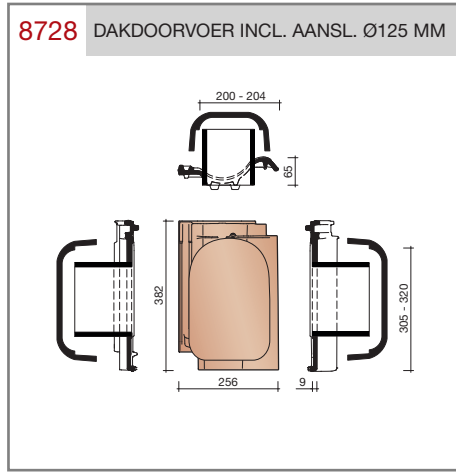

Keramische dakpannen
OVH Vario