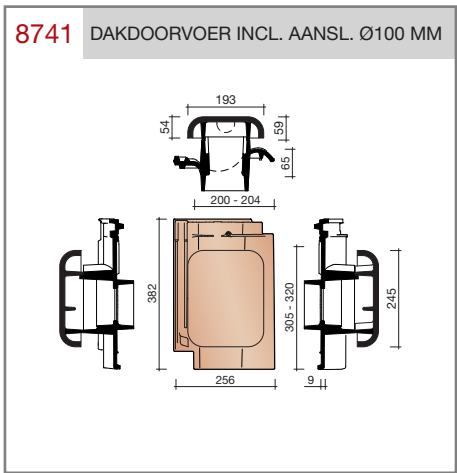

Keramische dakpannen
OVH Vario