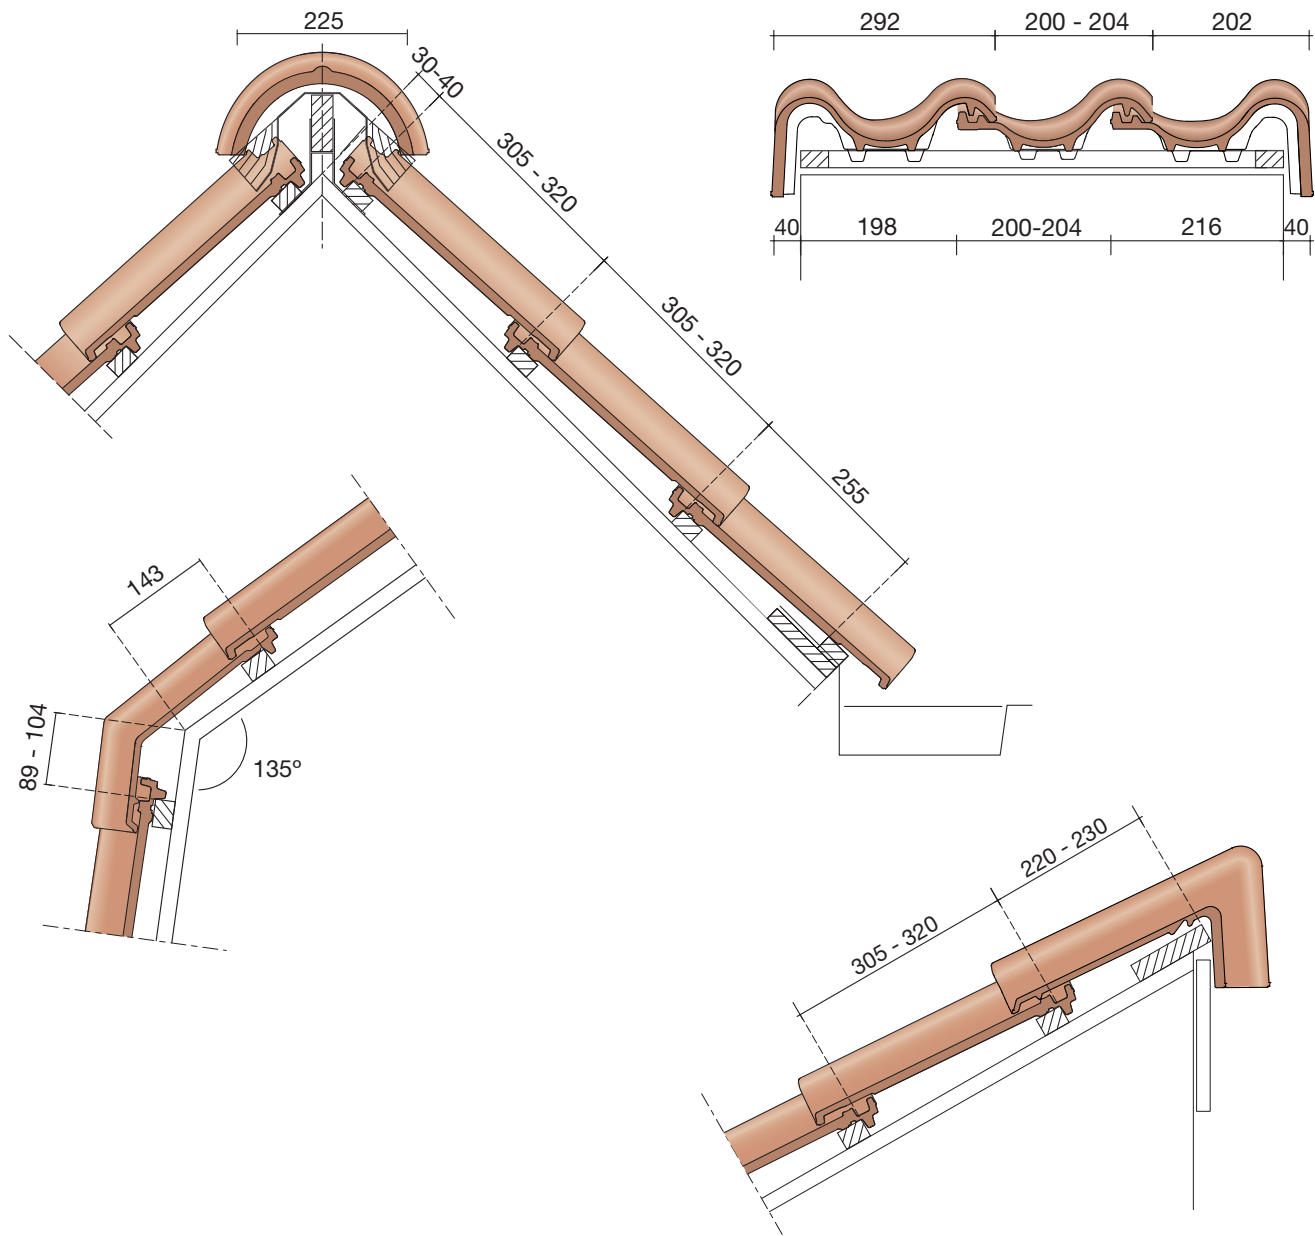

Keramische dakpannen

OVH Vario

Technische specificaties

OVH pan met variabele dekkende breedte en latafstand

Afmetingen (b x l)	256 x 382 mm
Latafstand	305 - 320 mm
Dekkende breedte	200 - 204 mm
Gewicht	2,45 kg/stuk
Aantal per m²	15,3 - 16,4
Minimum dakhelling	25°
KOMO-keurmerk	

Gegeven maten zijn nominaal, conform NEN-EN 1304.
Inherent aan het productieproces zijn kleine maatafwijkingen mogelijk. Wij adviseren om voor plaatsing eerst de juiste maatvoering van de dakpannen en hulpstukken te bepalen.
Voor dakhellingen beneden de 25° gelden nadere eisen. Neem hiervoor contact op met de afdeling Pre & After Sales van Wienerberger Zaltbommel, tel. 088 - 11 85 111.