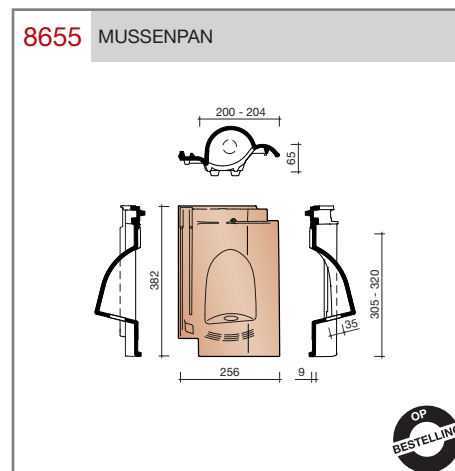

Overige hulpstukken