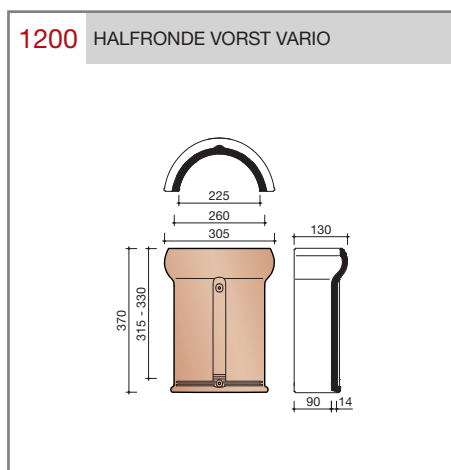

Nok- en hoekkepervorsten