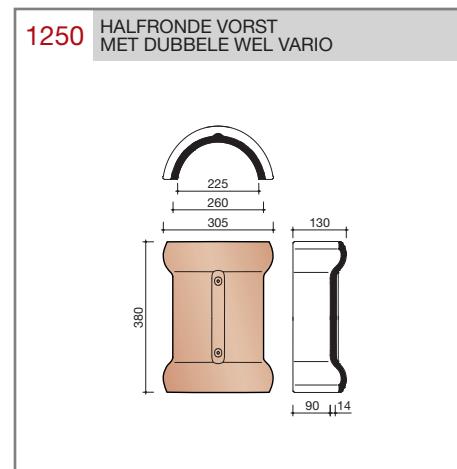

Nok- en hoekkepervorsten