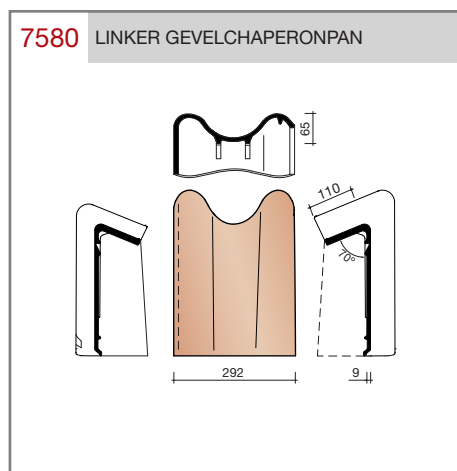

Gevelpannen