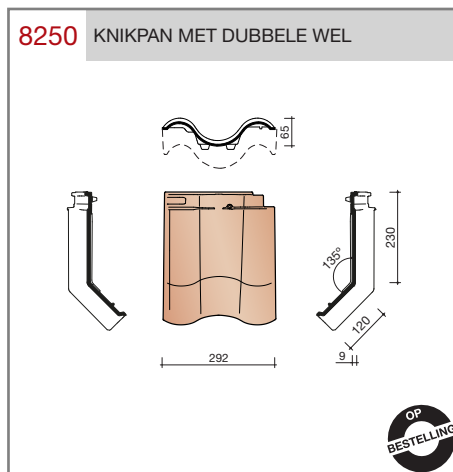

Overige hulpstukken