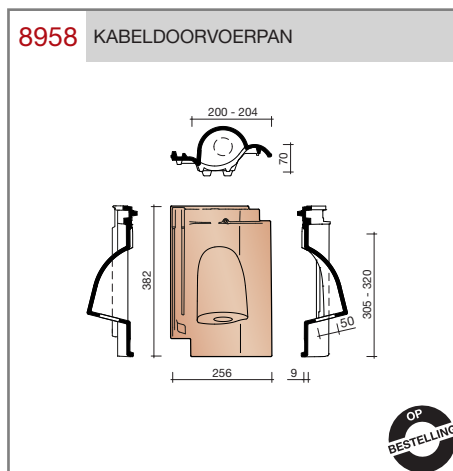

Overige hulpstukken