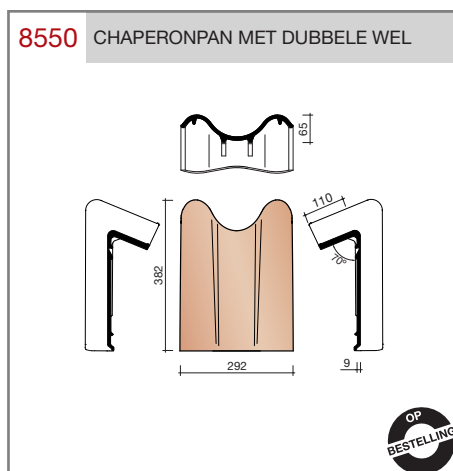

Overige hulpstukken