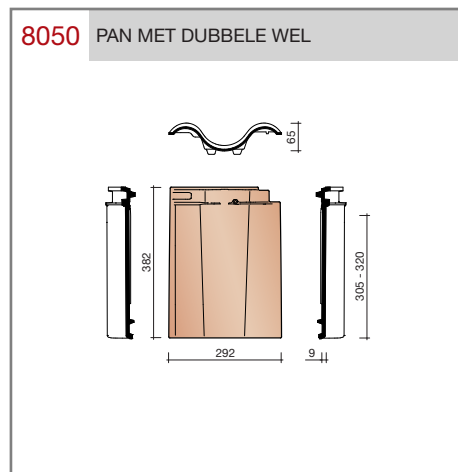

Overige hulpstukken