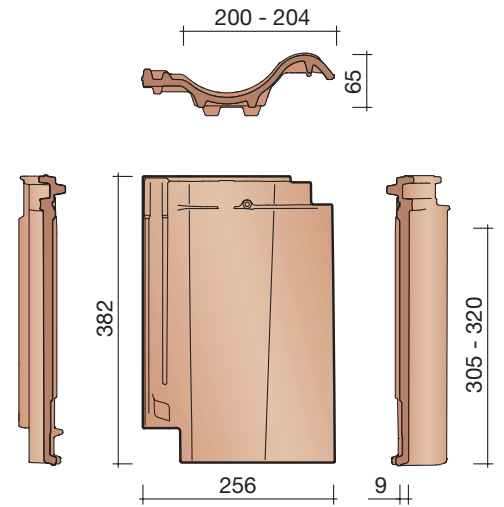

DUBOKEUR®

Keramische dakpannen

OVH Vario

Technische specificaties

OVH pan met variabele dekkende breedte en latafstand

Afmetingen (b x l)	256 x 382 mm
Latafstand	305 - 320 mm
Dekkende breedte	200 - 204 mm
Gewicht	2,45 kg/stuk
Aantal per m ²	15,3 - 16,4
Minimum dakhelling	25°
KOMO-keurmerk	

Gegeven maten zijn nominaal, conform NEN-EN 1304.
 Inherent aan het productieproces zijn kleine maatafwijkingen mogelijk. Wij adviseren om voor plaatsing eerst de juiste maatvoering van de dakpannen en hulpstukken te bepalen.
 Voor dakhellingen beneden de 25° gelden nadere eisen. Neem hiervoor contact op met de afdeling Pre & After Sales van Wienerberger Zaltbommel, tel. 088 - 11 85 111.